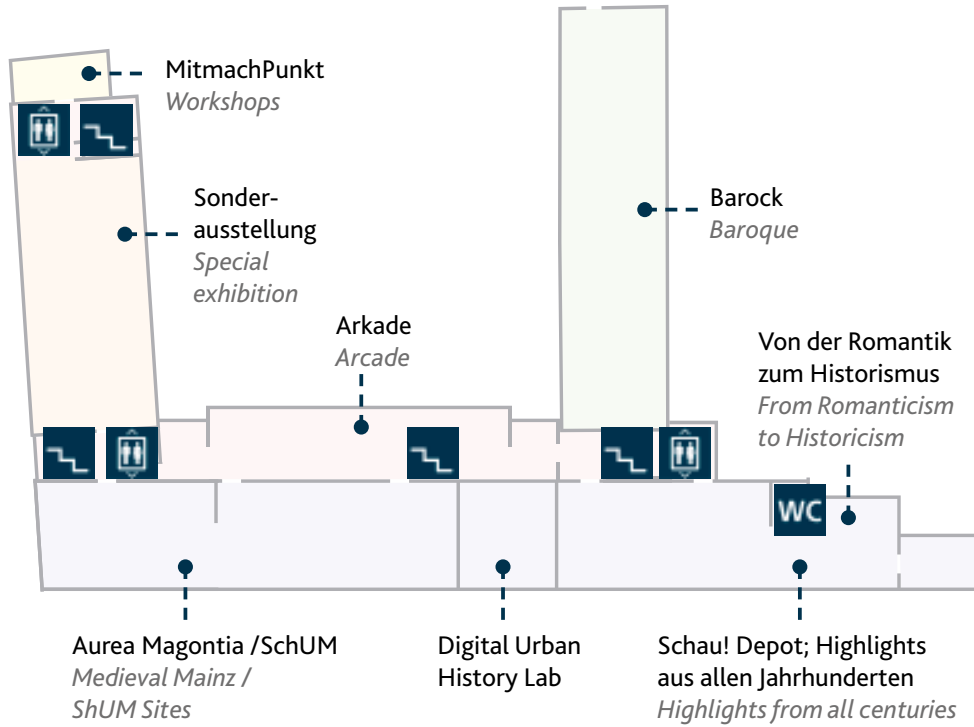

## Raumplan • Floor Plan

Untergeschoss  
basement

	Aufzug		Schließfächer
	Treppe		Café
	Toilette, barrierefrei		Shop / Kasse
	Toiletten		Defibrillator

Hintergrundinfos zu Objekten, Themenrundgängen und Rallyes finden Sie in unserer Museums-App.

You can find further information about artworks, guided and digital tours in our museum app.

**LMM GUIDE**

Erdgeschoss  
ground floor

1

Erstes Stockwerk  
first floor

2

Zweites Stockwerk  
second floor